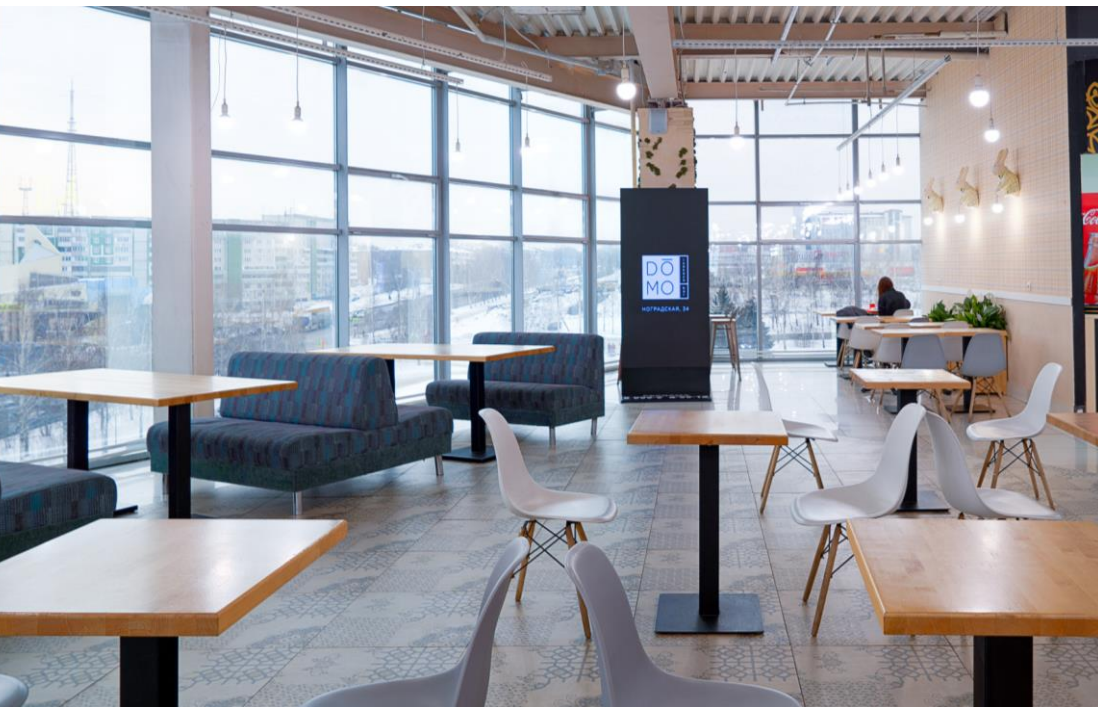

КОНЦЕПЦИЯ

Действующий пул арендаторов является уникальным для города

Многие магазины представлены только в нашем ТРЦ: Henderson, Mango, Gulliver, Каляев, Zarina, Re:store, Samsung, BeFree, Calzedonia, Cozy Home, Kuchenland, Haier, ЭПЛ якутские бриллианты, Леонардо, New Yorker, семейный развлекательный центр АктивиЗон и т.д.

А также присутствуют именитые якорные арендаторы: Спортмастер, МВидео, DNS, Kari/Kari Kids, Пятерочка.