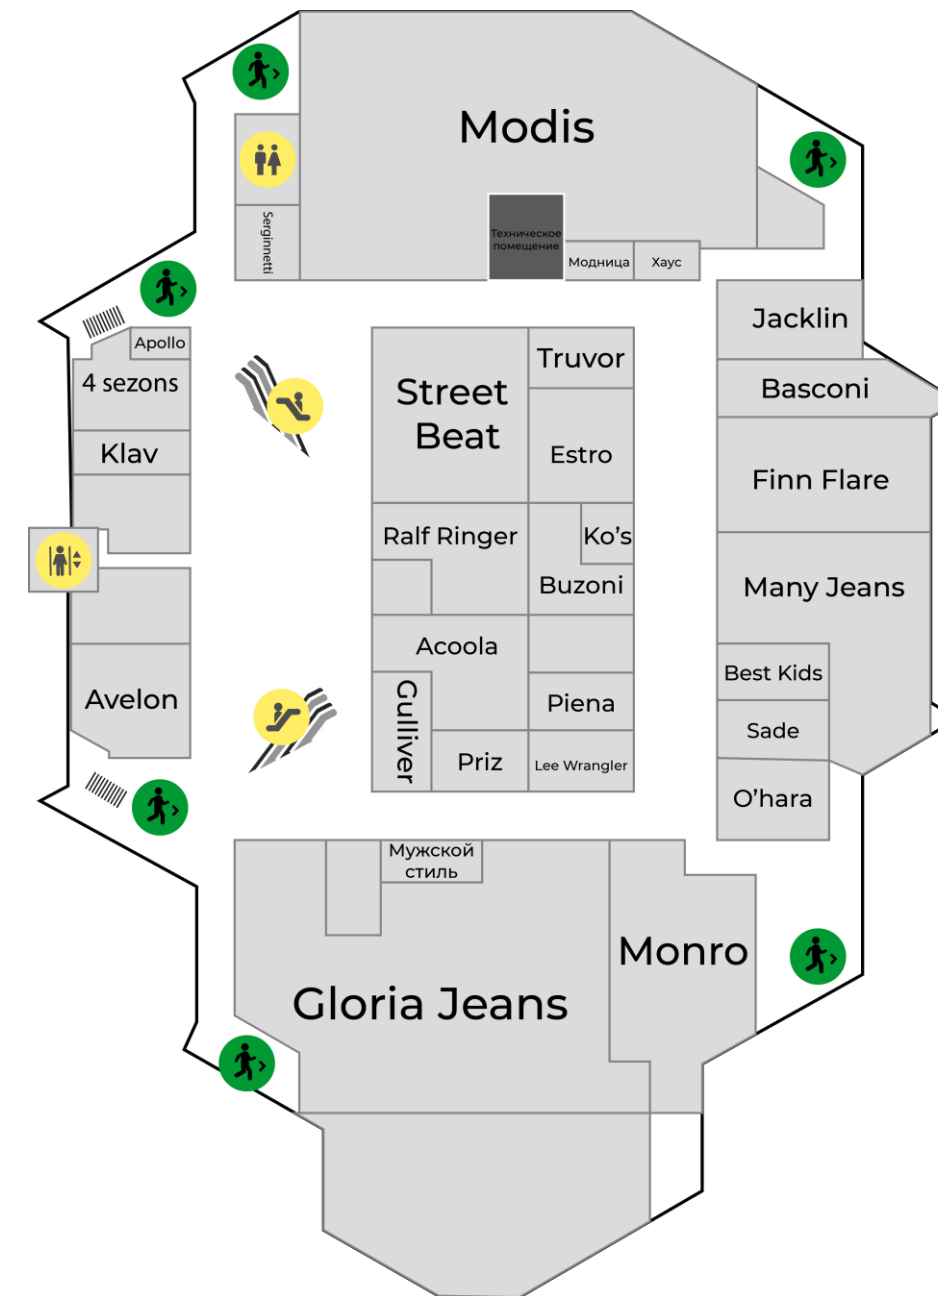

РАСПОЛОЖЕНИЕ

ОХВАТ

580 000 человек

АКТИВНАЯ

жилая застройка

ГДЕ

в центральном районе,
на пересечении
улицы Терешковой
и Октябрьского проспекта

20

- 1 этаж

- 2 этаж

ПОЭТАЖНЫЕ ПЛАНЫ

1 этаж

2 этаж

ПОЭТАЖНЫЕ ПЛАНЫ

3 этаж

4 этаж