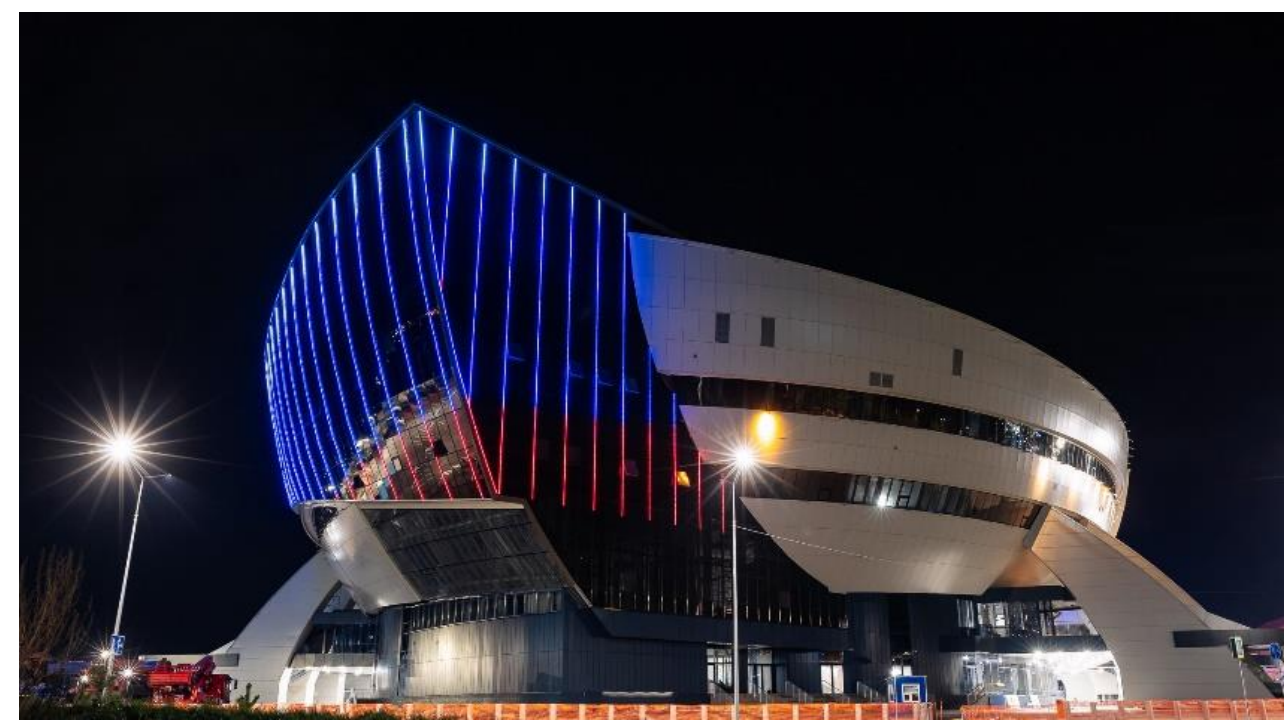

ТОРГОВО-РАЗВЛЕКАТЕЛЬНЫЙ ЦЕНТР «ЛАПЛАНДИЯ»

г. Кемерово

О ПРОЕКТЕ

Лапландия

ТОРГОВО-РАЗВЛЕКАТЕЛЬНЫЙ ЦЕНТР

ГОД ОТКРЫТИЯ: 2007

72 000 м²
GBA

44 000 м²
GLA

РАСПОЛОЖЕНИЕ

ОХВАТ

580 000 человек

АКТИВНАЯ

жилая застройка

ГДЕ

в центральном районе,
на пересечении
улицы Терешковой
и Октябрьского проспекта

20

маршрутов
общественного
транспорта

- ТРЦ «Лапландия» является главным и крупнейшим торговым объектом в городе Кемерово
- Для посетителей на личном автомобиле предусмотрена бесплатная парковка на 1 000 машиномест
- Наличие зоны разгрузки с удобными подъездными путями, грузового лифта
- Шаговая доступность более 150 000 человек, транспортная доступность более 350 000 человек

ОКРУЖЕНИЕ

- Рядом с Торговым центром ведется активное строительство новой набережной;
- В 2021 году завершено строительство «Московской площади», «Ледового дворца Кузбасс»;
- В 2022 году завершено строительство спортивного комплекса «Кузбасс Арена»;
- Строятся социально значимые объекты: Центр современного искусства, Юридический квартал, Летняя концертная площадка, Летний амфитеатр
- Ведется активное развитие делового центра
- Продолжается строительство элитного жилого комплекса с двух сторон относительно ТРЦ «Лапландия».